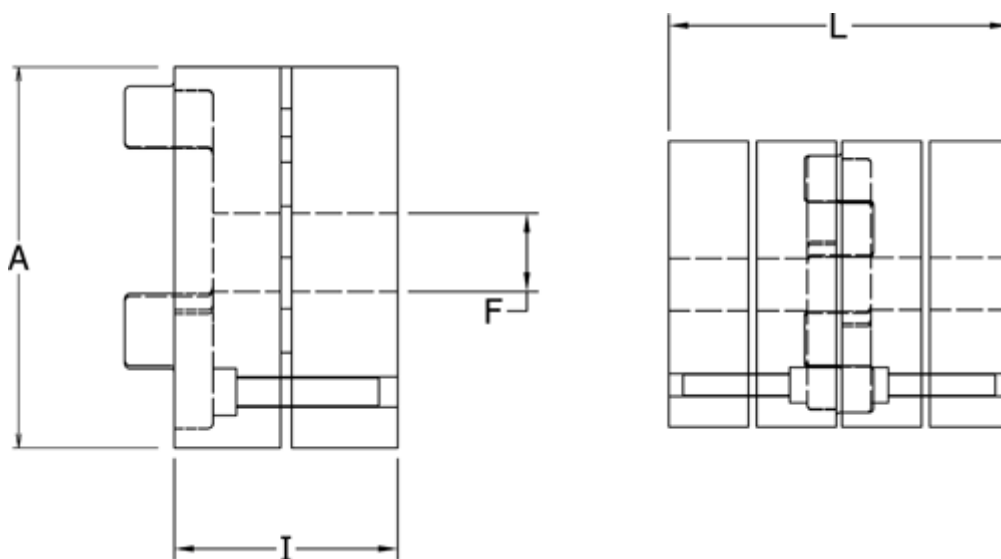

Varenummer: 3335024A022  
Beskrivelse: Spændenav Klonex ES 24/28  
ALU Aluminium, Boring 22H7 mm

## Mål

A = 55  
F = 22  
I = 30.0  
L = 78  
t = M5